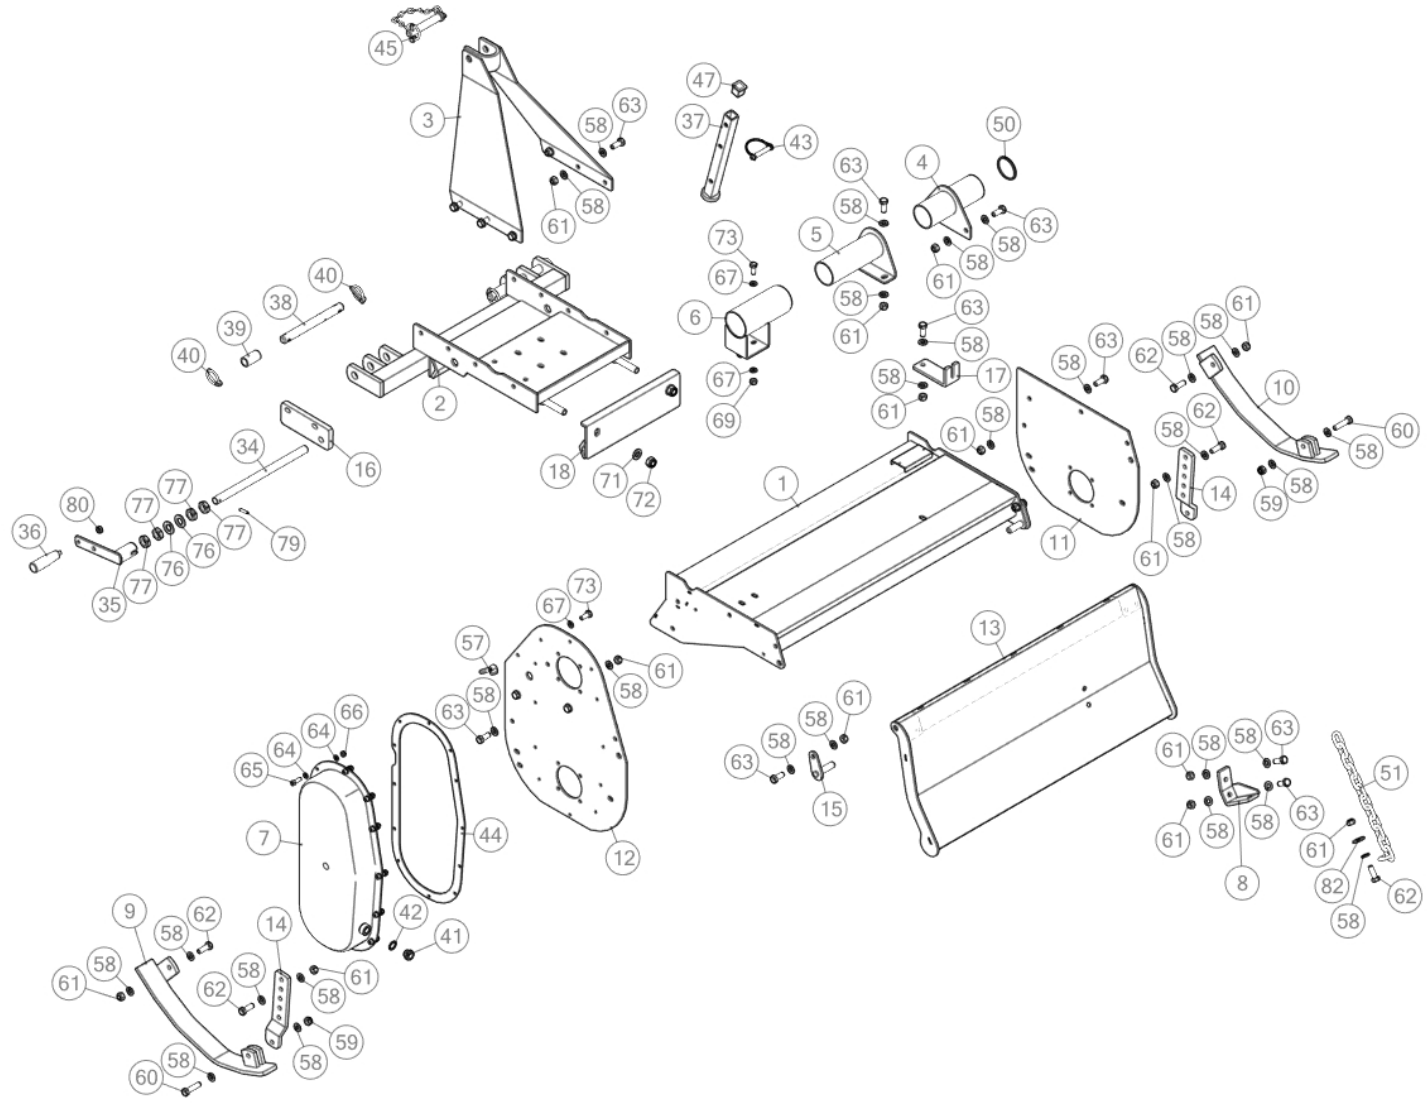

L01

METAL SHEETS

L01		ROTARY TILLER URT ED	96	114	132	150	168
ID BOM	P/N	DESCRIPTION	Q.TY	Q.TY	Q.TY	Q.TY	Q.TY
1	PRO051EVD	FRAME	1	-	-	-	-
1	PRO051AVD	FRAME	-	1	-	-	-
1	PRO051BVD	FRAME	-	-	1	-	-
1	PRO051CVD	FRAME	-	-	-	1	-
1	PRO051DVD	FRAME	-	-	-	-	1
2	PRO053VD	GEARBOX CARRIER	1	1	1	1	1
3	PRO054VD	3-POINT HITCH	1	1	1	1	1
4	PRO082DVD	LEFT MOVING PIPE	1	-	-	-	-
4	PRO082AVD	LEFT MOVING PIPE	-	1	-	-	-
4	PRO082BVD	LEFT MOVING PIPE	-	-	1	-	-
4	PRO082CVD	LEFT MOVING PIPE	-	-	-	1	1
5	PRO081DVD	RIGHT MOVING PIPE	1	-	-	-	-
5	PRO081AVD	RIGHT MOVING PIPE	-	1	-	-	-
5	PRO081BVD	RIGHT MOVING PIPE	-	-	1	-	-
5	PRO081CVD	RIGHT MOVING PIPE	-	-	-	1	1
6	PRO080DVD	FIX PIPE	1	-	-	-	-
6	PRO080AVD	FIX PIPE	-	1	-	-	-
6	PRO080BVD	FIX PIPE	-	-	1	-	-
6	PRO080CVD	FIX PIPE	-	-	-	1	1
7	PRO055VD	CARTER	1	1	1	1	1
8	PRO056VD	CHAIN HITCH	1	1	1	1	1
9	PRO058VD	RIGHT SKID	1	1	1	1	1
10	PRO057VD	LEFT SKID	1	1	1	1	1
11	PRO154VD	LEFT SIDE	1	1	1	1	1
12	PRO153VD	RIGHT SIDE	1	1	1	1	1
13	PRO052HVD	PROTECTION	1	-	-	-	-
13	PRO052AVD	PROTECTION	-	1	-	-	-
13	PRO052BVD	PROTECTION	-	-	1	-	-